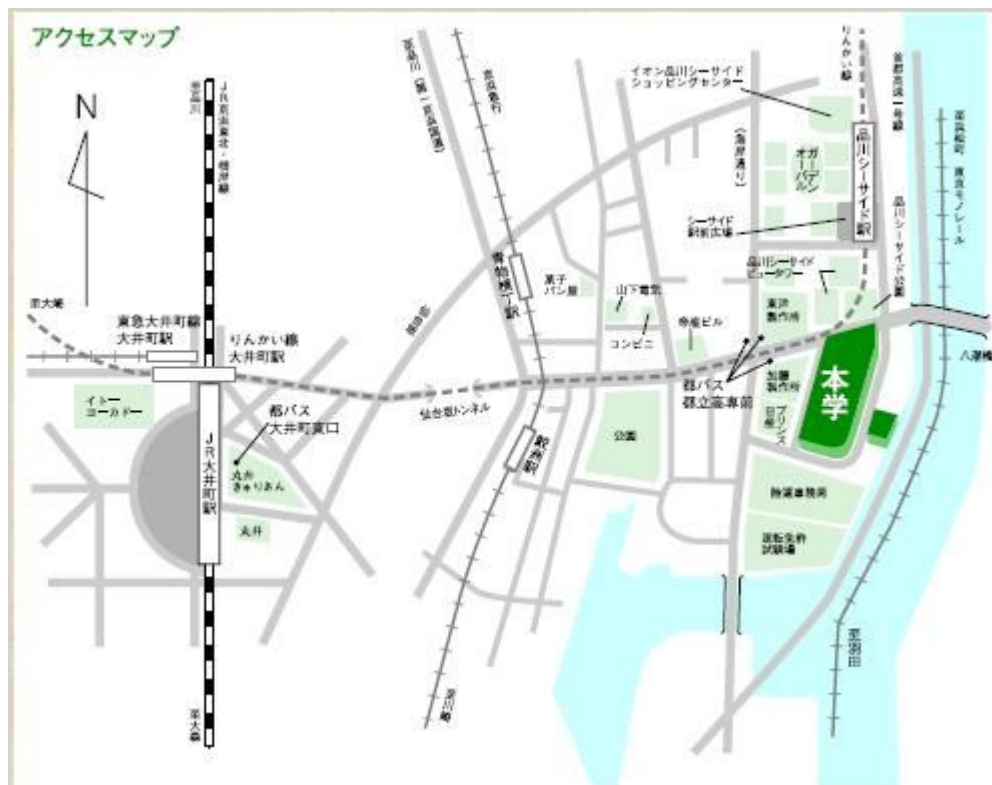

産業技術大学院大学

交通案内

本校最寄駅(停車場)

1. 京浜急行電鉄 鮫洲駅下車 徒歩9分
   京浜急行電鉄 青物横町駅下車 徒歩10分
   りんかい線 品川シーサイド駅下車 徒歩3分
   JR京浜東北・根岸線 大井町駅下車 徒歩16分
2. 都営バス 都立高専前下車 徒歩2分
   (品川駅東口↔八潮パークタウン[品91系統])
   (品川駅西口↔大井競馬場[品93系統])
   (大井町東口↔八潮パークタウン[井92系統])

アクセスマップ

拡大地図(800x600サイズ)

エリア案内図

[プライバシーポリシー](#)

当ウェブサイトに関するお問い合わせ Tel [03-3472-7831](tel:03-3472-7831) mail info@aiit.ac.jp

©2006 ADVANCED INSTITUTE OF INDUSTRIAL TECHNOLOGY ALL RIGHT RESERVED